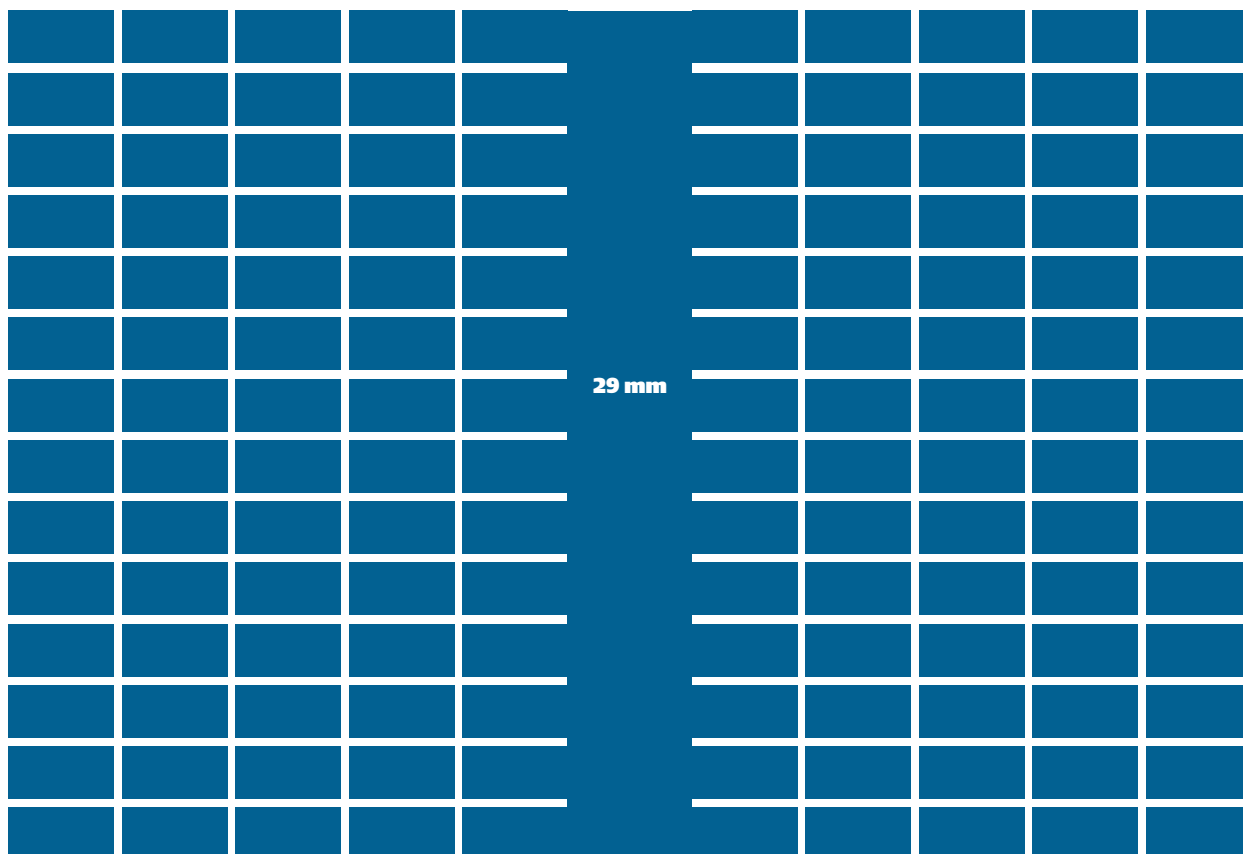

Quarto di Pagina
18 moduli 164x164,5 mm (3x6)

Mini Junior Page Centrato
18 moduli 164x164,5 (3x6)

Piede
15 moduli 276x80,5 mm (5x3)

Piedone
20 moduli 276x108,5 (5x4)

Finta Mezza
30 moduli 276x164,5 mm (5x6)

Torre
26 moduli 108x360,5 (2x13)

Pagina Intera
276x388,5 mm (5x14)

Doppia Pagina Intera
581x388,5 mm (10x14)

Doppio Piede Passante
581x108,5 mm (10x4)

Doppia Mezza Passante
581x164,5 mm (10x6)