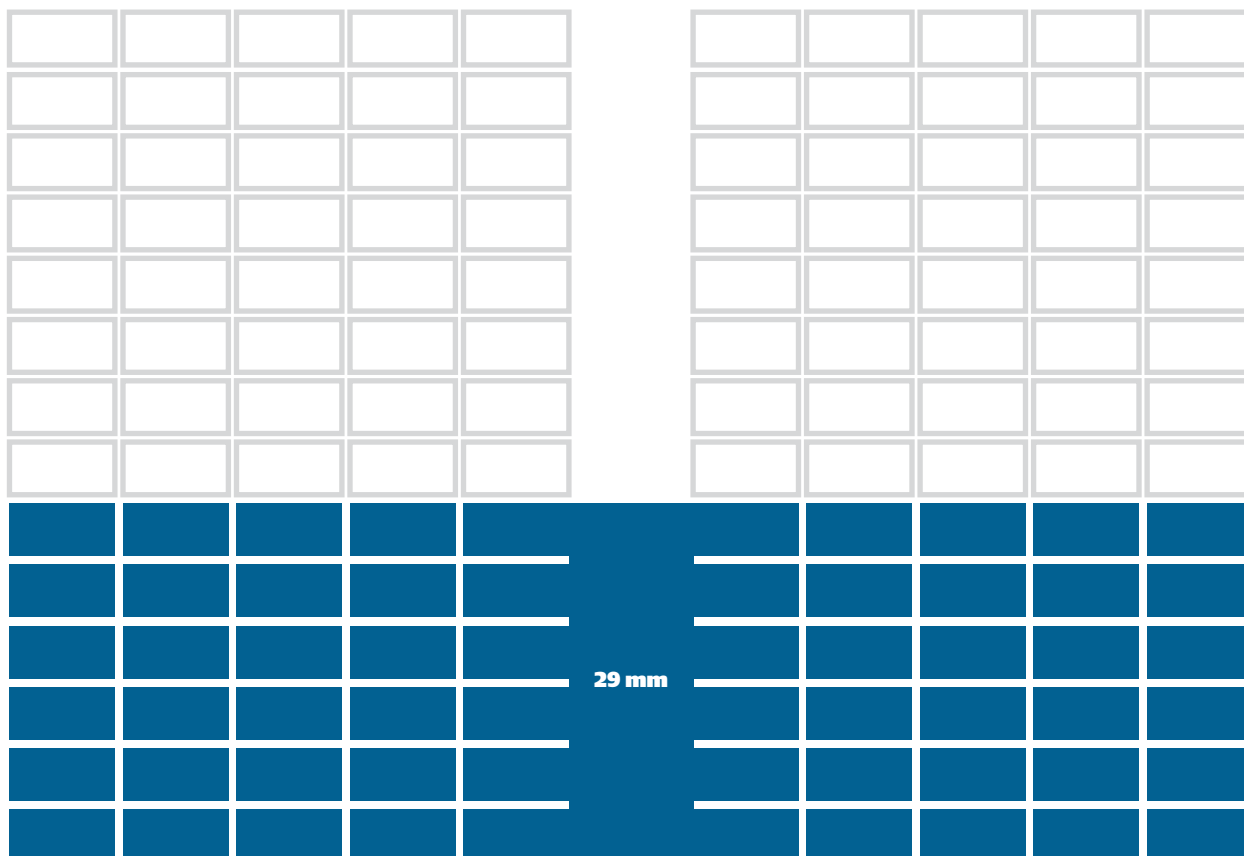

Quarto di Pagina
18 moduli 164x164,5 mm (3x6)

Mini Junior Page Centrato
18 moduli 164x164,5 (3x6)

Piede
15 moduli 276x80,5 mm (5x3)

Piedone
20 moduli 276x108,5 (5x4)

Finta Mezza
30 moduli 276x164,5 mm (5x6)

Torre
26 moduli 108x360,5 (2x13)

Pagina Intera
276x388,5 mm (5x14)

Doppia Pagina Intera
581x388,5 mm (10x14)

Doppio Piede Passante
581x108,5 mm (10x4)

Doppia Mezza Passante
581x164,5 mm (10x6)