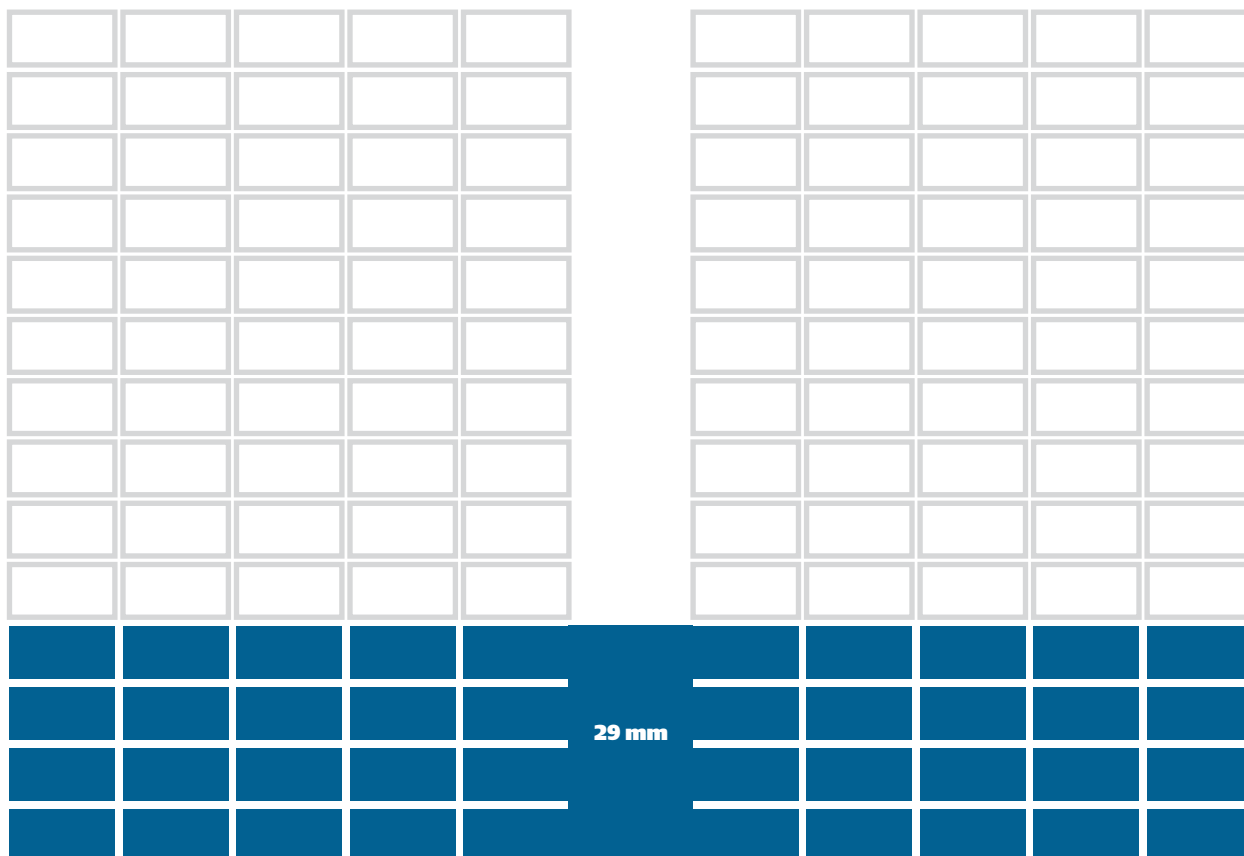

Quarto di Pagina
18 moduli 164x164,5 mm (3x6)

Mini Junior Page Centrato
18 moduli 164x164,5 (3x6)

Piede
15 moduli 276x80,5 mm (5x3)

Piedone
20 moduli 276x108,5 (5x4)

Finta Mezza
30 moduli 276x164,5 mm (5x6)

Torre
26 moduli 108x360,5 (2x13)

Pagina Intera
276x388,5 mm (5x14)

Doppia Pagina Intera
581x388,5 mm (10x14)

Doppio Piede Passante
581x108,5 mm (10x4)

Doppia Mezza Passante
581x164,5 mm (10x6)